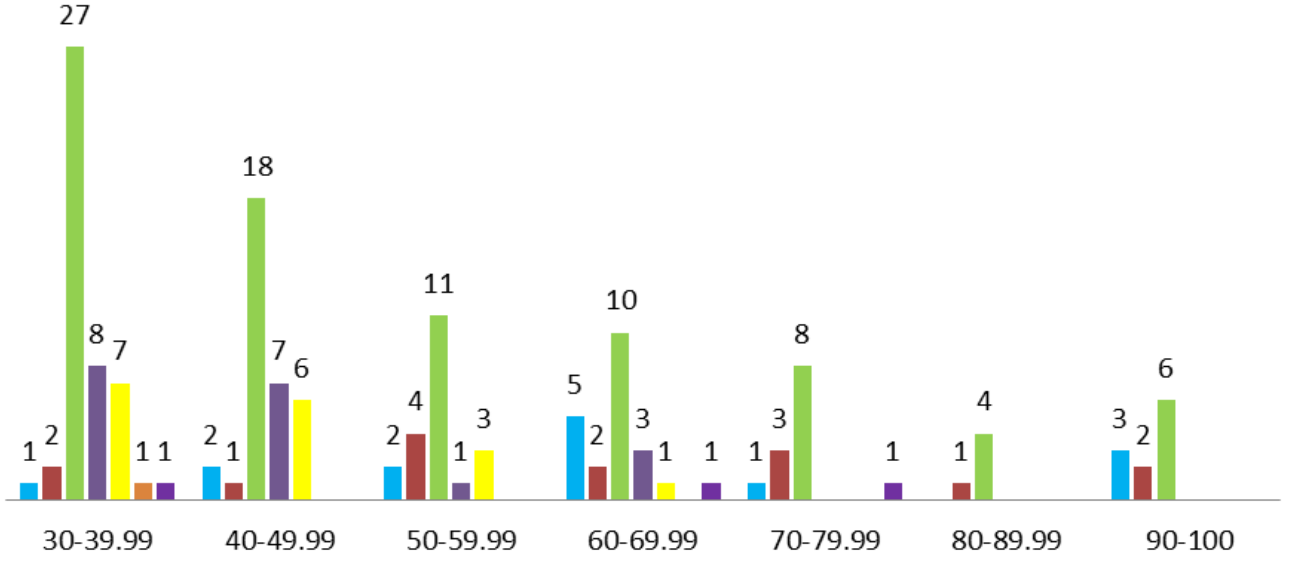

Akademik Teşvik Sayılarının Puanlar ve Unvanlara Göre Dağılımı

■ Prof. Dr.
■ Doç. Dr.
■ Yrd. Doç. Dr.
■ Öğr. Gör.
■ Arş. Gör.
■ Okutman
■ Uzman