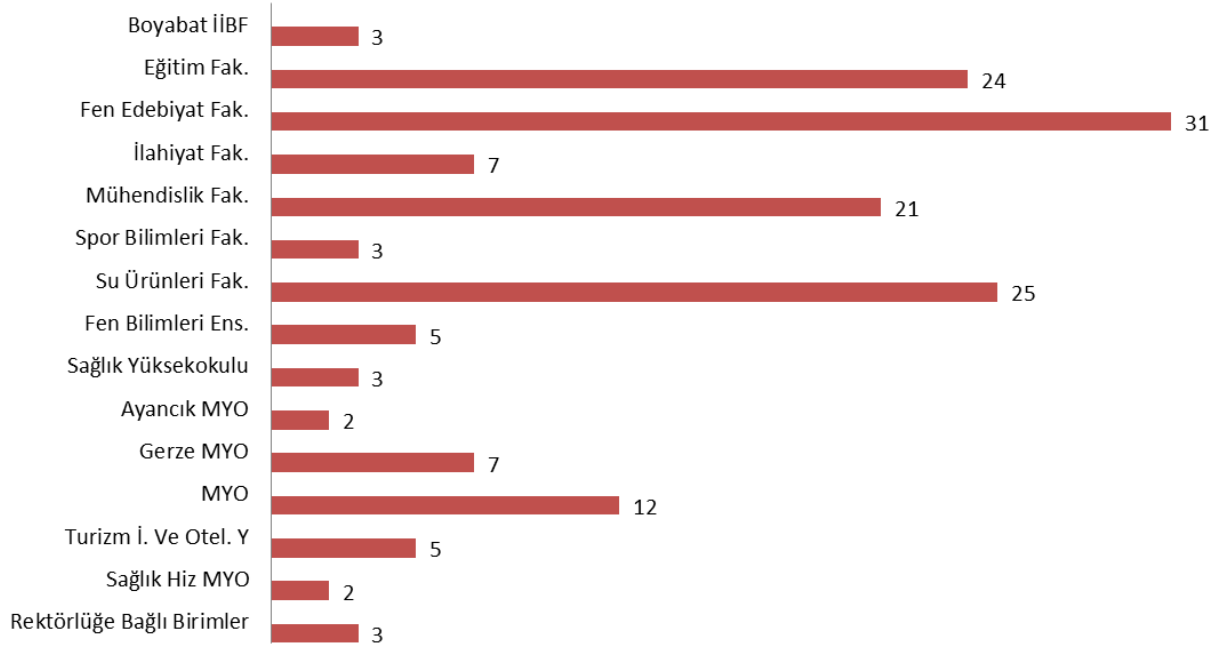

Birimlere Göre Akademik Teşvik Sayıları