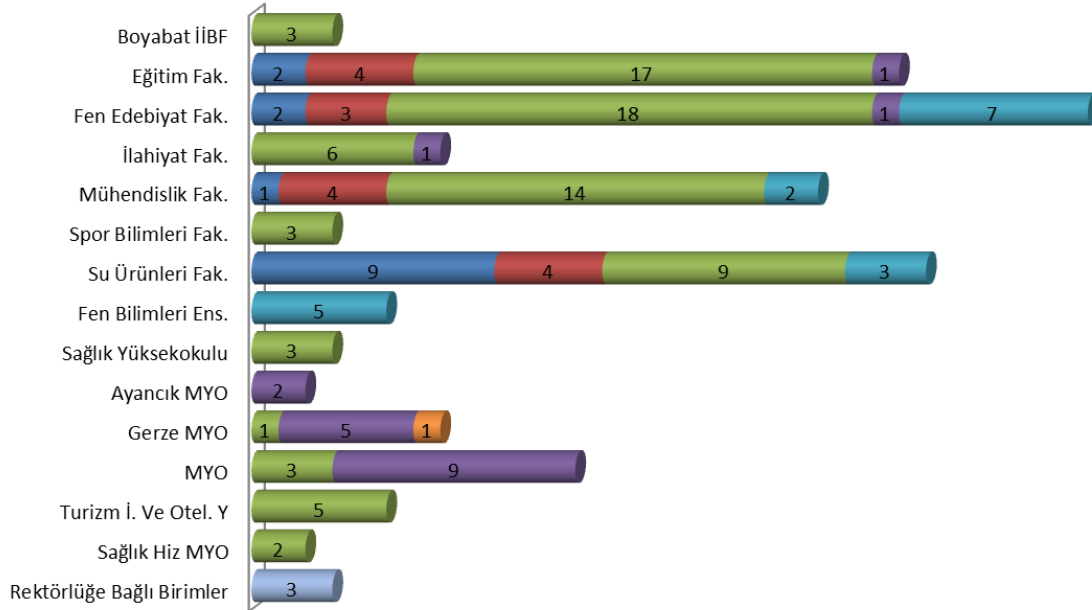

Birimlerde Unvanlara Göre Dağılım

■ Prof. Dr. ■ Doç. Dr. ■ Yrd. Doç. Dr. ■ Öğr. Gör. ■ Arş. Gör. ■ Okutman ■ Uzman