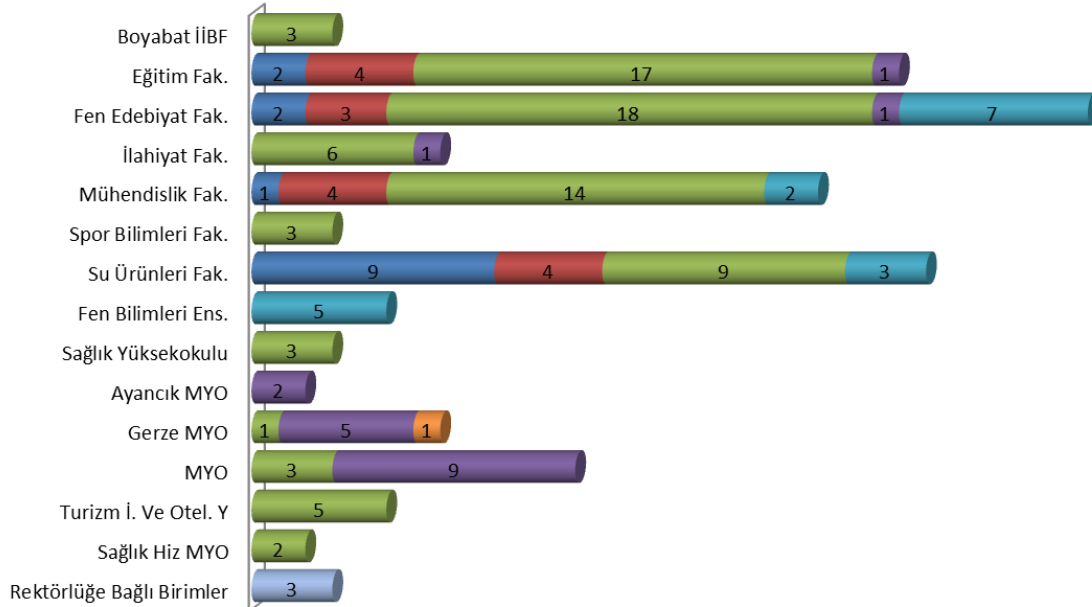

Birimlerde Unvanlara Göre Dağılım

■ Prof. Dr. ■ Doç. Dr. ■ Yrd. Doç. Dr. ■ Öğr. Gör. ■ Arş. Gör. ■ Okutman ■ Uzman