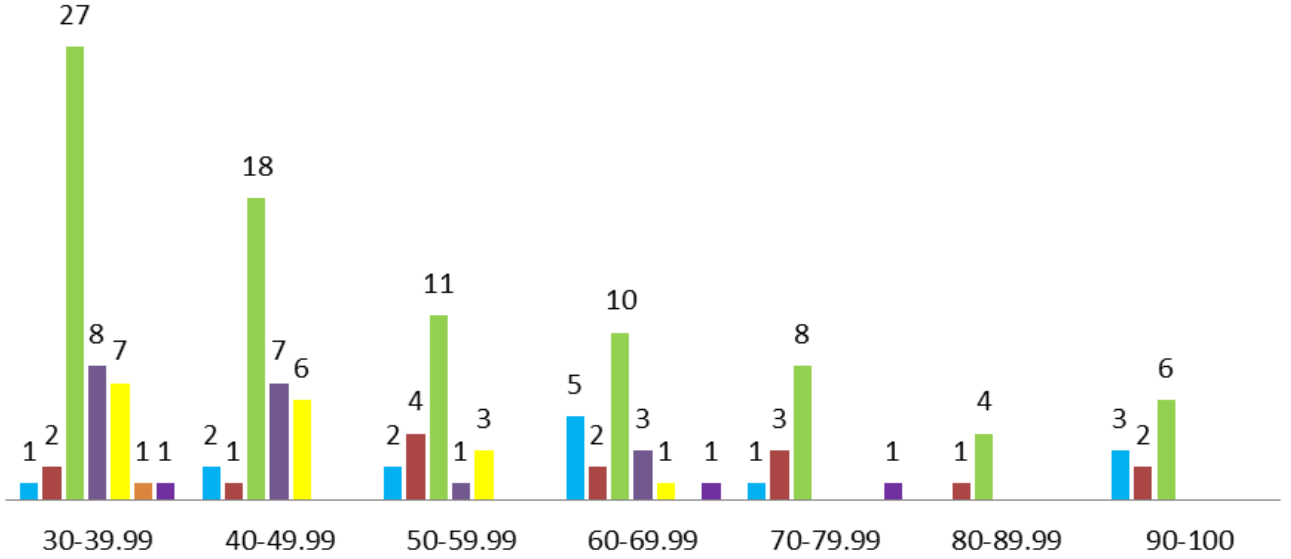

Akademik Teşvik Sayılarının Puanlar ve Unvanlara Göre Dağılımı

■ Prof. Dr.
■ Doç. Dr.
■ Yrd. Doç. Dr.
■ Öğr. Gör.
■ Arş. Gör.
■ Okutman
■ Uzman