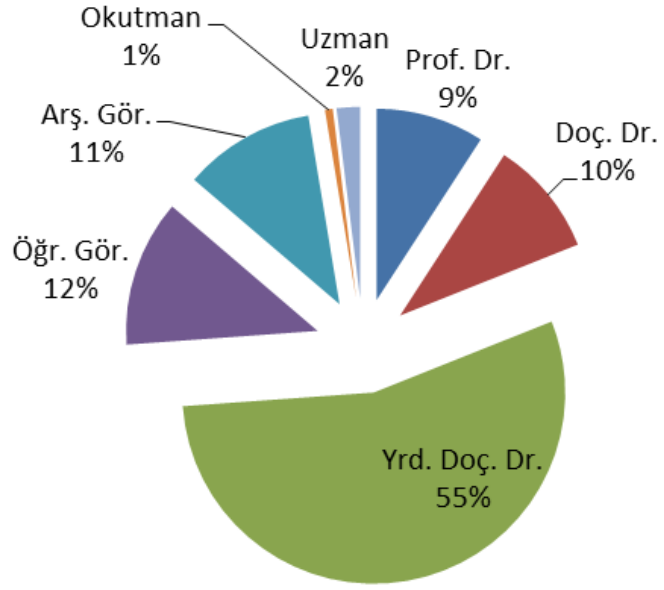

SİNOP ÜNİVERSİTESİ

2016 AKADEMİK TEŞVİK PUANLARININ GENEL DAĞILIMI

ortalama puan
53,26

153

akademisyen

60-100 puan
arası alan

51
akademisyen

FEN-EDEBİYAT FAKÜLTESİ	%20,26	(31 KİŞİ)
SU ÜRÜNLERİ FAKÜLTESİ	%16,34	(25 KİŞİ)
EĞİTİM FAKÜLTESİ	%15,69	(24 KİŞİ)
MÜHENDİSLİK- MİMARLIK FAKÜLTESİ	%13,72	(21 KİŞİ)
MESLEK YÜKSEKOKULU	%7,84	(12 KİŞİ)
İLAHIYAT FAKÜLTESİ	%4,57	(7 KİŞİ)
.....

Akademik Teşvik Sayılarının Unvanlara Göre Dağılımı

Birimlere Göre Akademik Teşvik Sayıları

Akademik Teşvik Puan Aralıklarına Göre Yüzde Dağılımı

■ 30-39.99 ■ 40-49.99 ■ 50-59.99 ■ 60-69.99 ■ 70-79.99 ■ 80-89.99 ■ 90-100