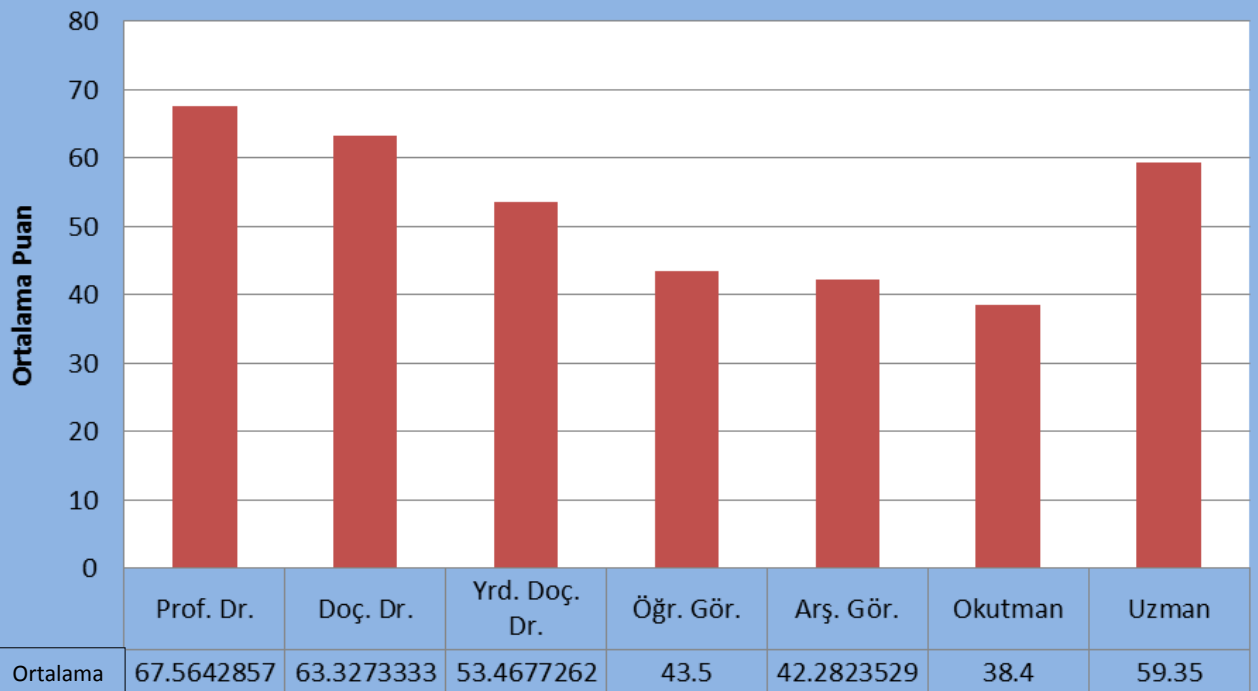

Unvanlara Göre Ortalama Puanlar

Akademik Teşvik Puanlarının Tanımlayıcı İstatistikleri

<u>Kişi Sayısı (N)</u>	<u>Ortalama Puan</u>	<u>Standart Sapma</u>	<u>Min. Puan</u>	<u>Max. Puan</u>
153	53,26	19,085	30	100