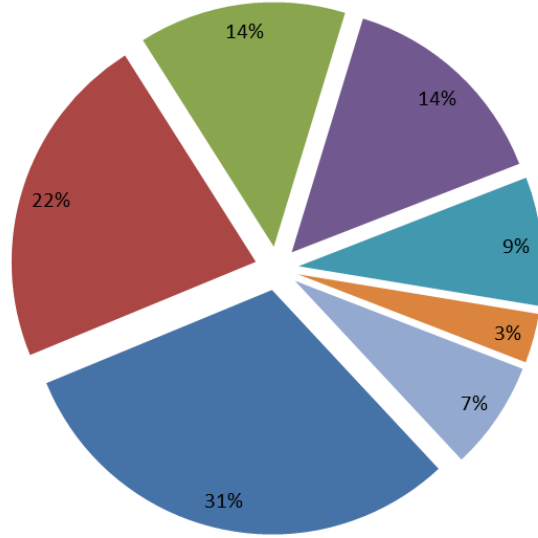

SİNOP ÜNİVERSİTESİ

2016 AKADEMİK TEŞVİK PUANLARININ GENEL DAĞILIMI

ortalama puan
53,26

153

akademisyen

60-100 puan
arası alan

51
akademisyen

FEN-EDEBİYAT FAKÜLTESİ	%20,26	(31 KİŞİ)
SU ÜRÜNLERİ FAKÜLTESİ	%16,34	(25 KİŞİ)
EĞİTİM FAKÜLTESİ	%15,69	(24 KİŞİ)
MÜHENDİSLİK- MİMARLIK FAKÜLTESİ	%13,72	(21 KİŞİ)
MESLEK YÜKSEKOKULU	%7,84	(12 KİŞİ)
İLAHIYAT FAKÜLTESİ	%4,57	(7 KİŞİ)
.....

Akademik Teşvik Sayılarının Unvanlara Göre Dağılımı

Birimlere Göre Akademik Teşvik Sayıları

Akademik Teşvik Puan Aralıklarına Göre Yüzde Dağılımı

■ 30-39.99 ■ 40-49.99 ■ 50-59.99 ■ 60-69.99 ■ 70-79.99 ■ 80-89.99 ■ 90-100