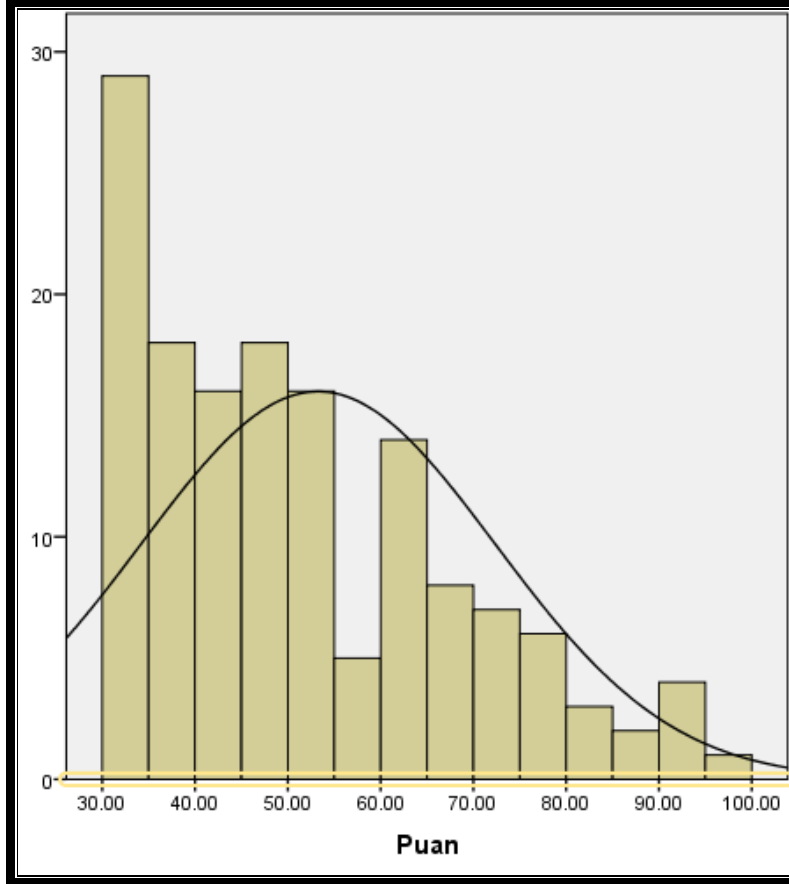

Akademik Teşvik Puanlarının Tanımlayıcı İstatistikleri

<u>Kişi Sayısı (N)</u>	<u>Ortalama Puan</u>	<u>Standart Sapma</u>	<u>Min. Puan</u>	<u>Max. Puan</u>
153	53,26	19,085	30	100